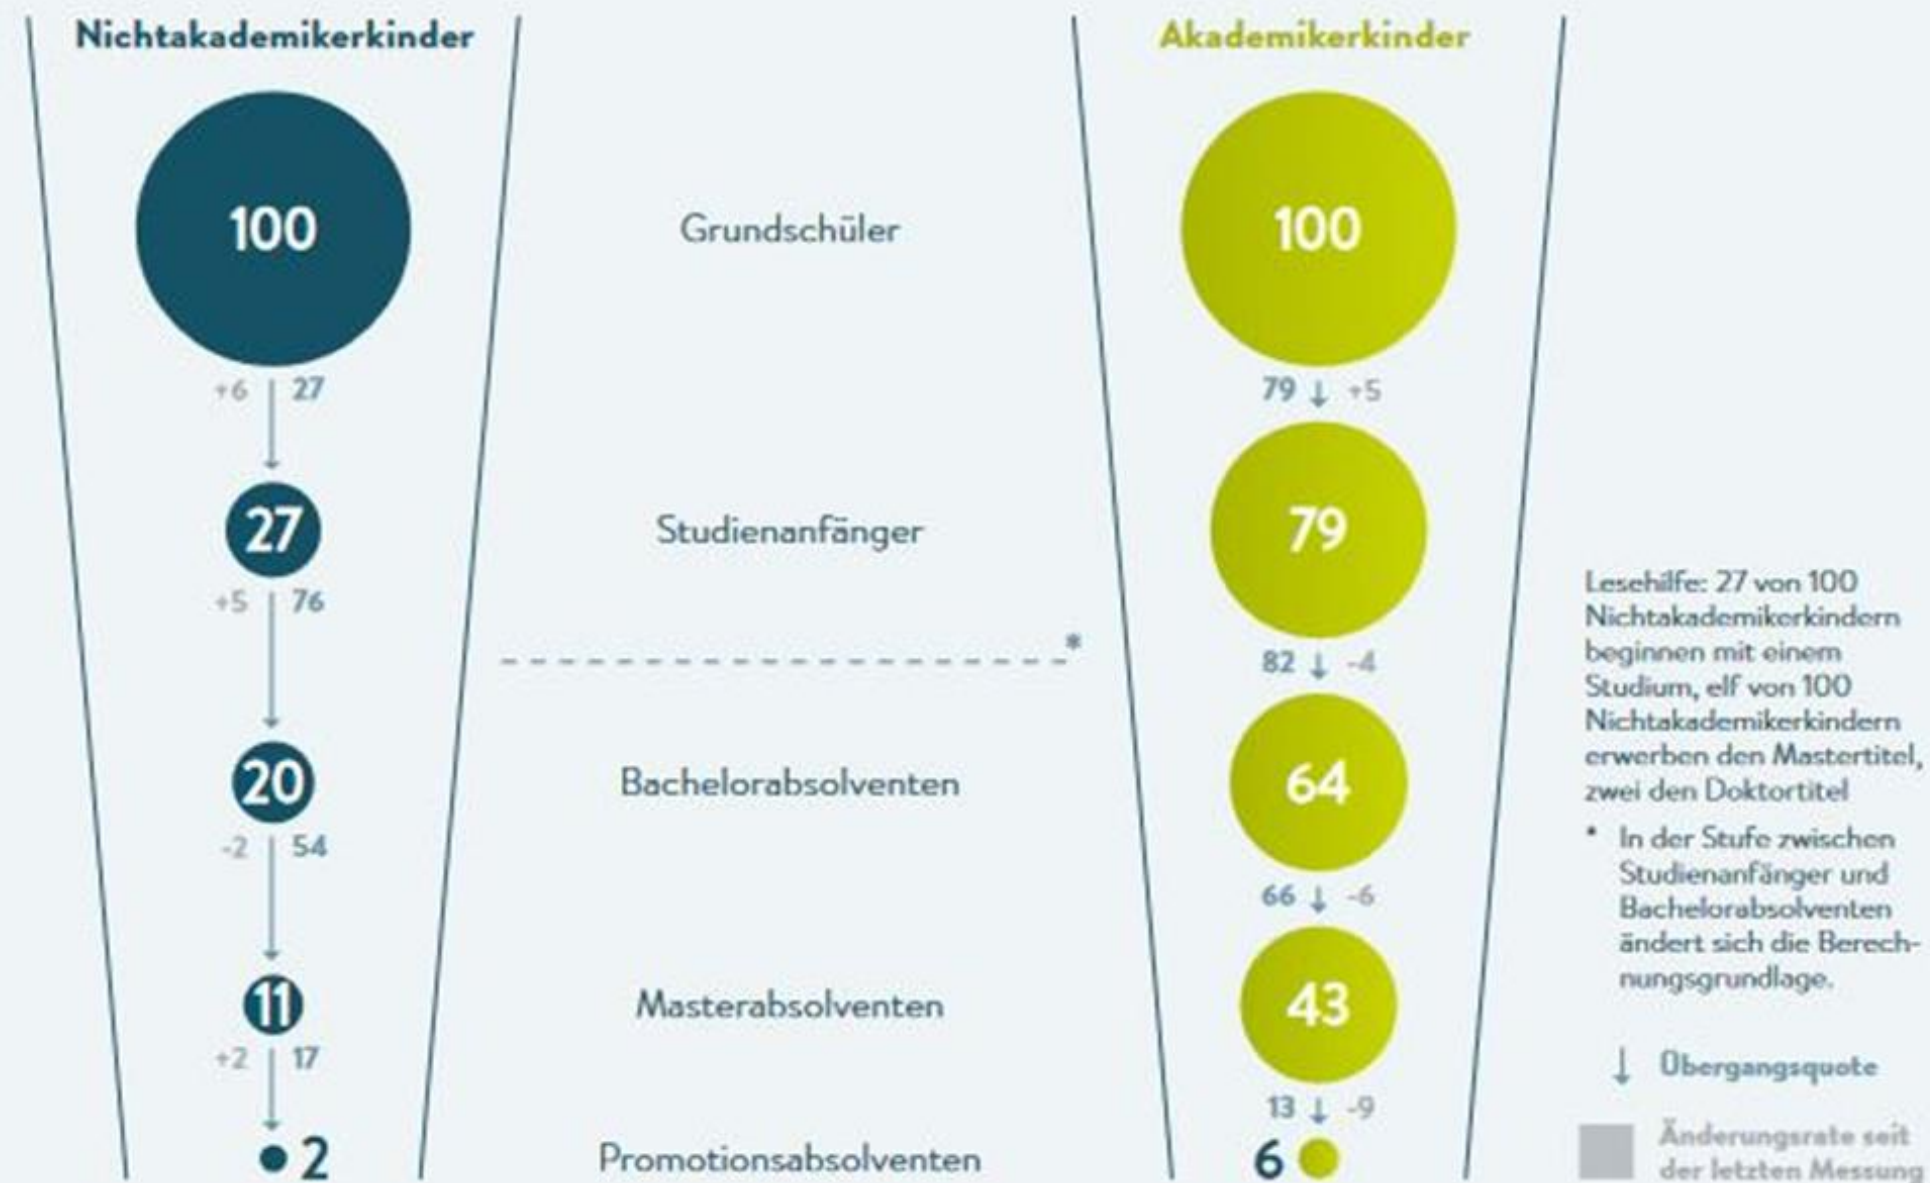

- ist ein Netzwerk mit mehr als 6000 Engagierten in 80 Städten
- unterstützt Schüler:innen und Studierende
- bietet Erfahrungswissen rund ums Studium
- Info-Telefon für Schüler:Innen, Studierende und Eltern
- Informationsportal: www.arbeiterkind.de
- eigenes soziales Netzwerk unter <http://netzwerk.arbeiterkind.de>

WARUM ARBEITERKIND.DE?

BILDUNGSTRICHTER: GRUNDSCHULE – STUDIUM – PROMOTION

Anzahl der Grundschul Kinder von 100 Grundschulkindern, welche die nächste Bildungsstufe erreichen, sowie Übergangsquote- und Änderungsrate seit der letzten Messung in Prozent, nach Bildungshintergrund der Eltern